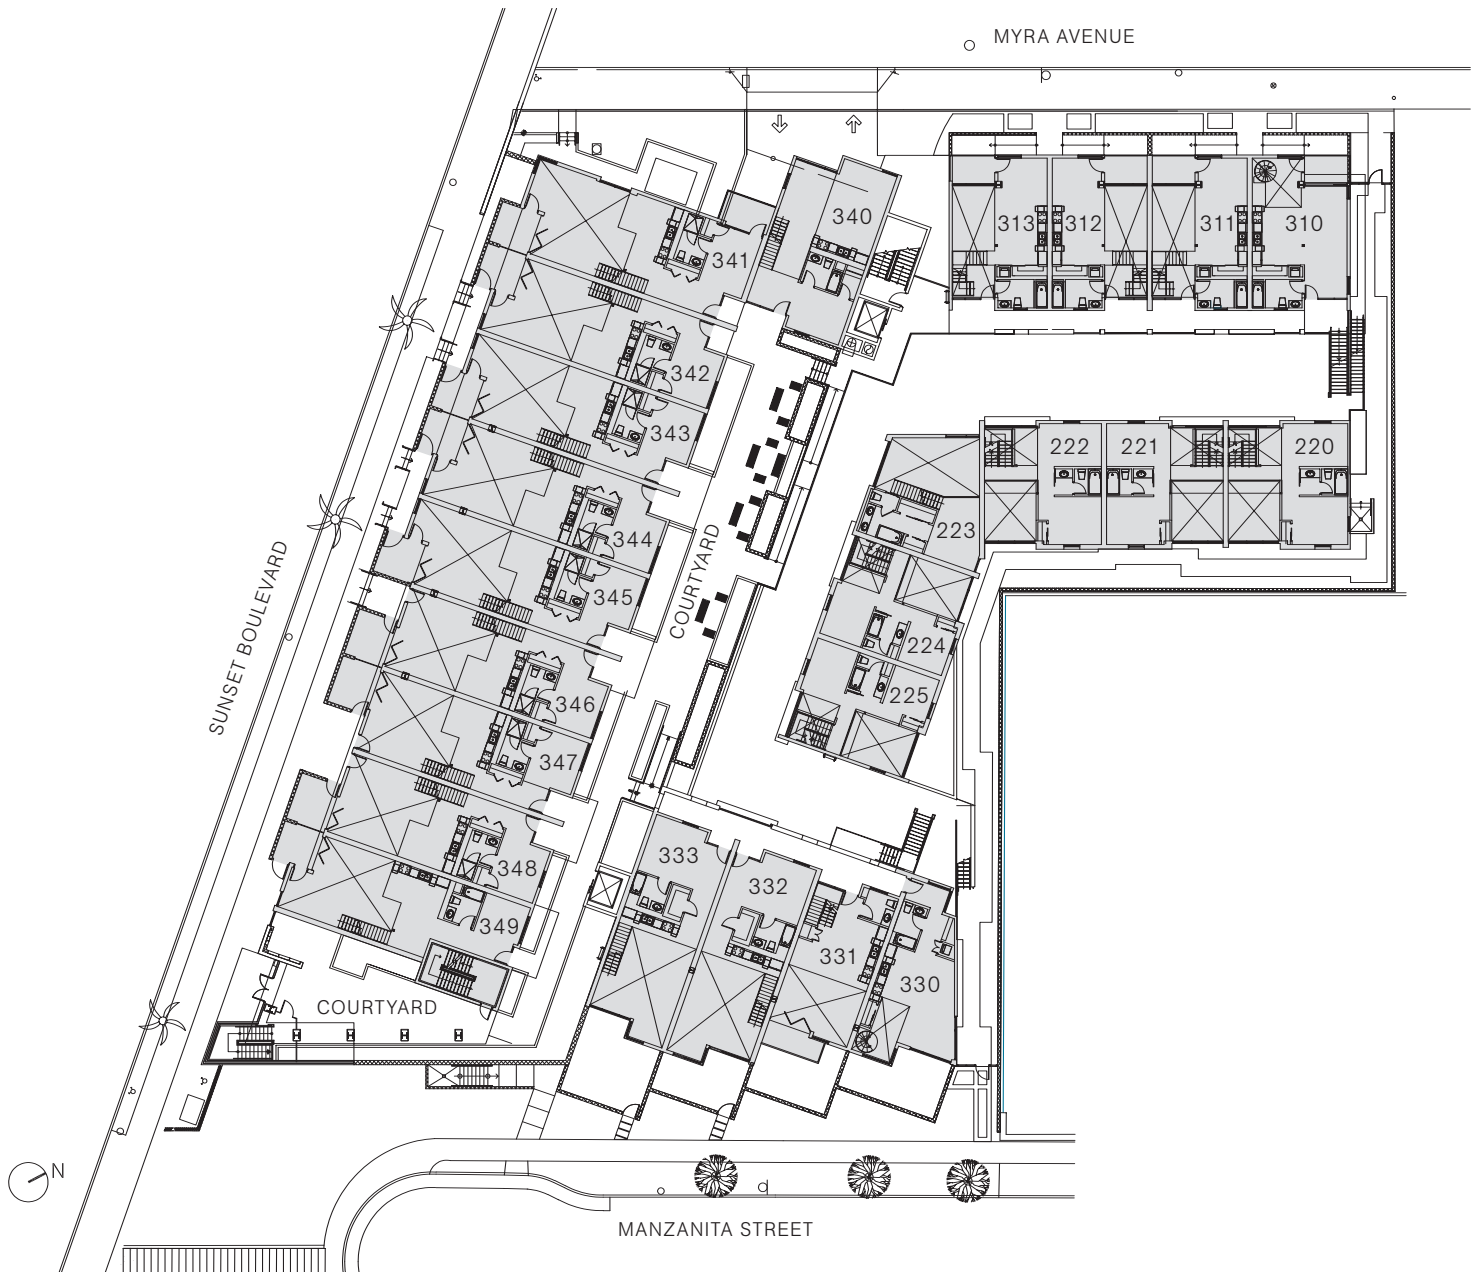

SUNSET SILVER LAKE

4111 Sunset Boulevard Los Angeles California 90029 T 213 488 0600
sunsetsilverlake.com

LEVEL 3