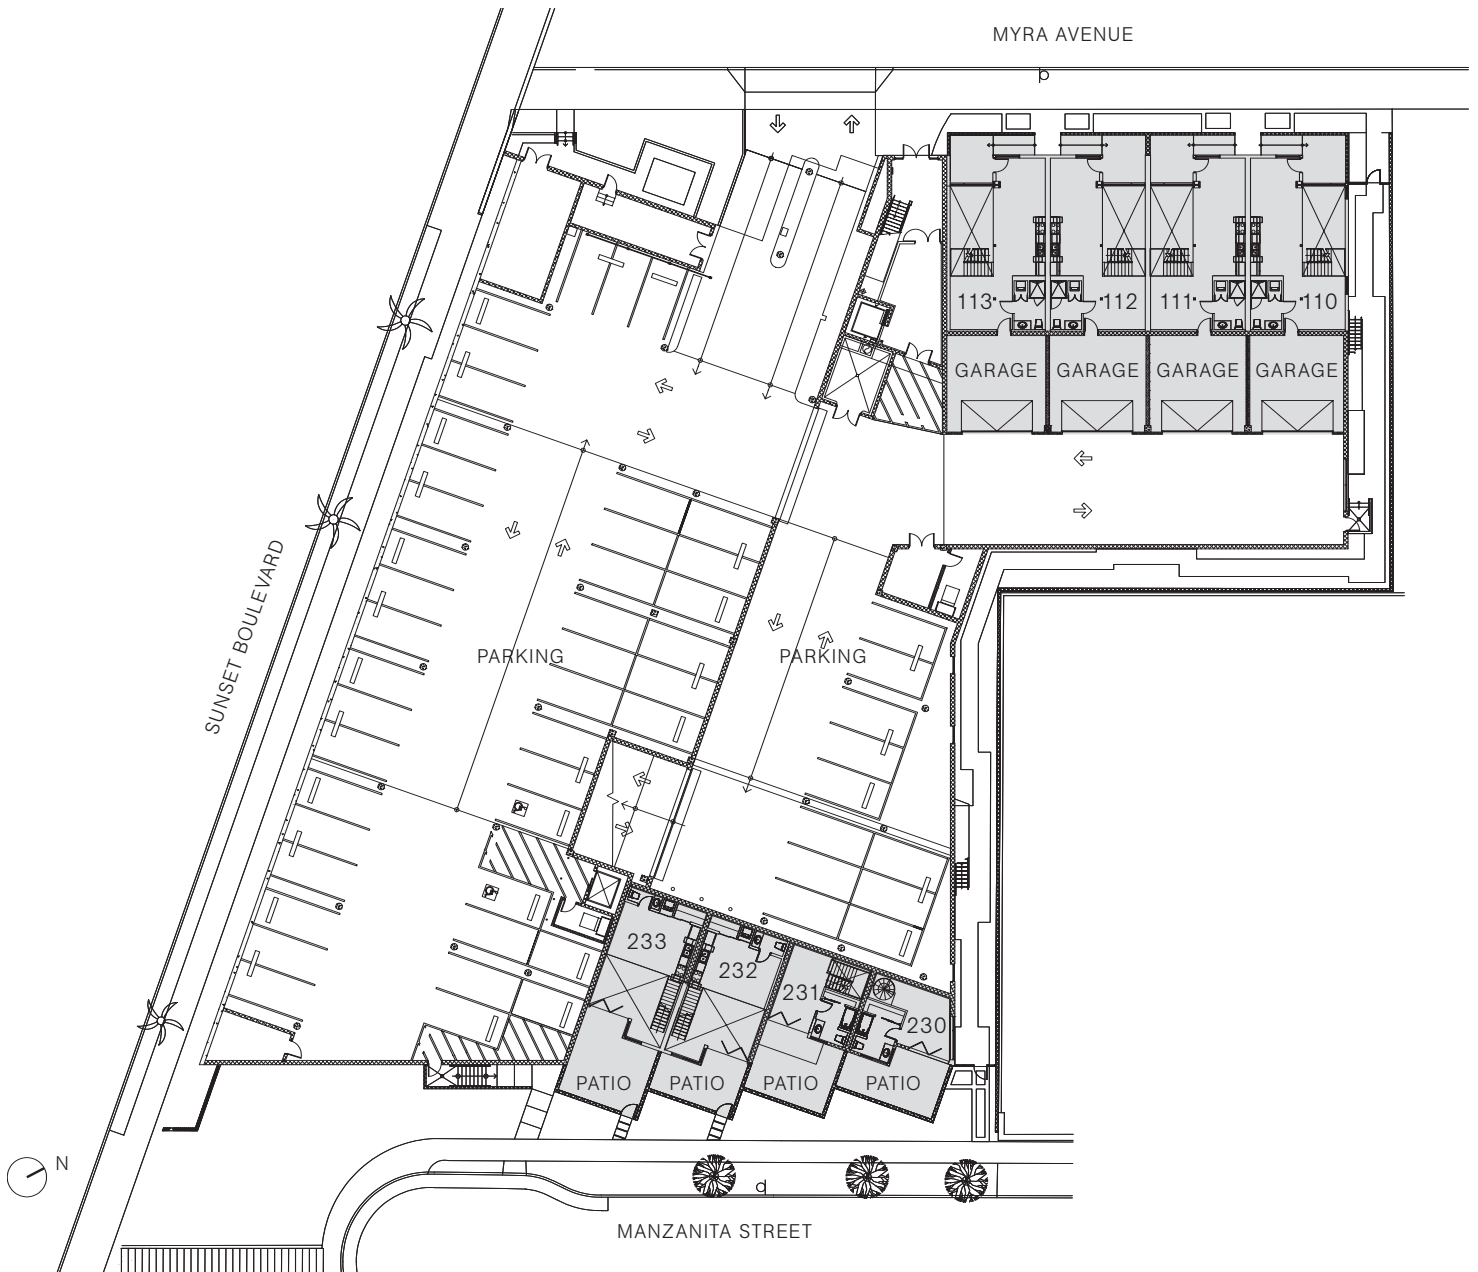

# SUNSET SILVER LAKE

4111 Sunset Boulevard Los Angeles California 90029 T 213 488 0600  
sunsetsilverlake.com

LEVEL 1