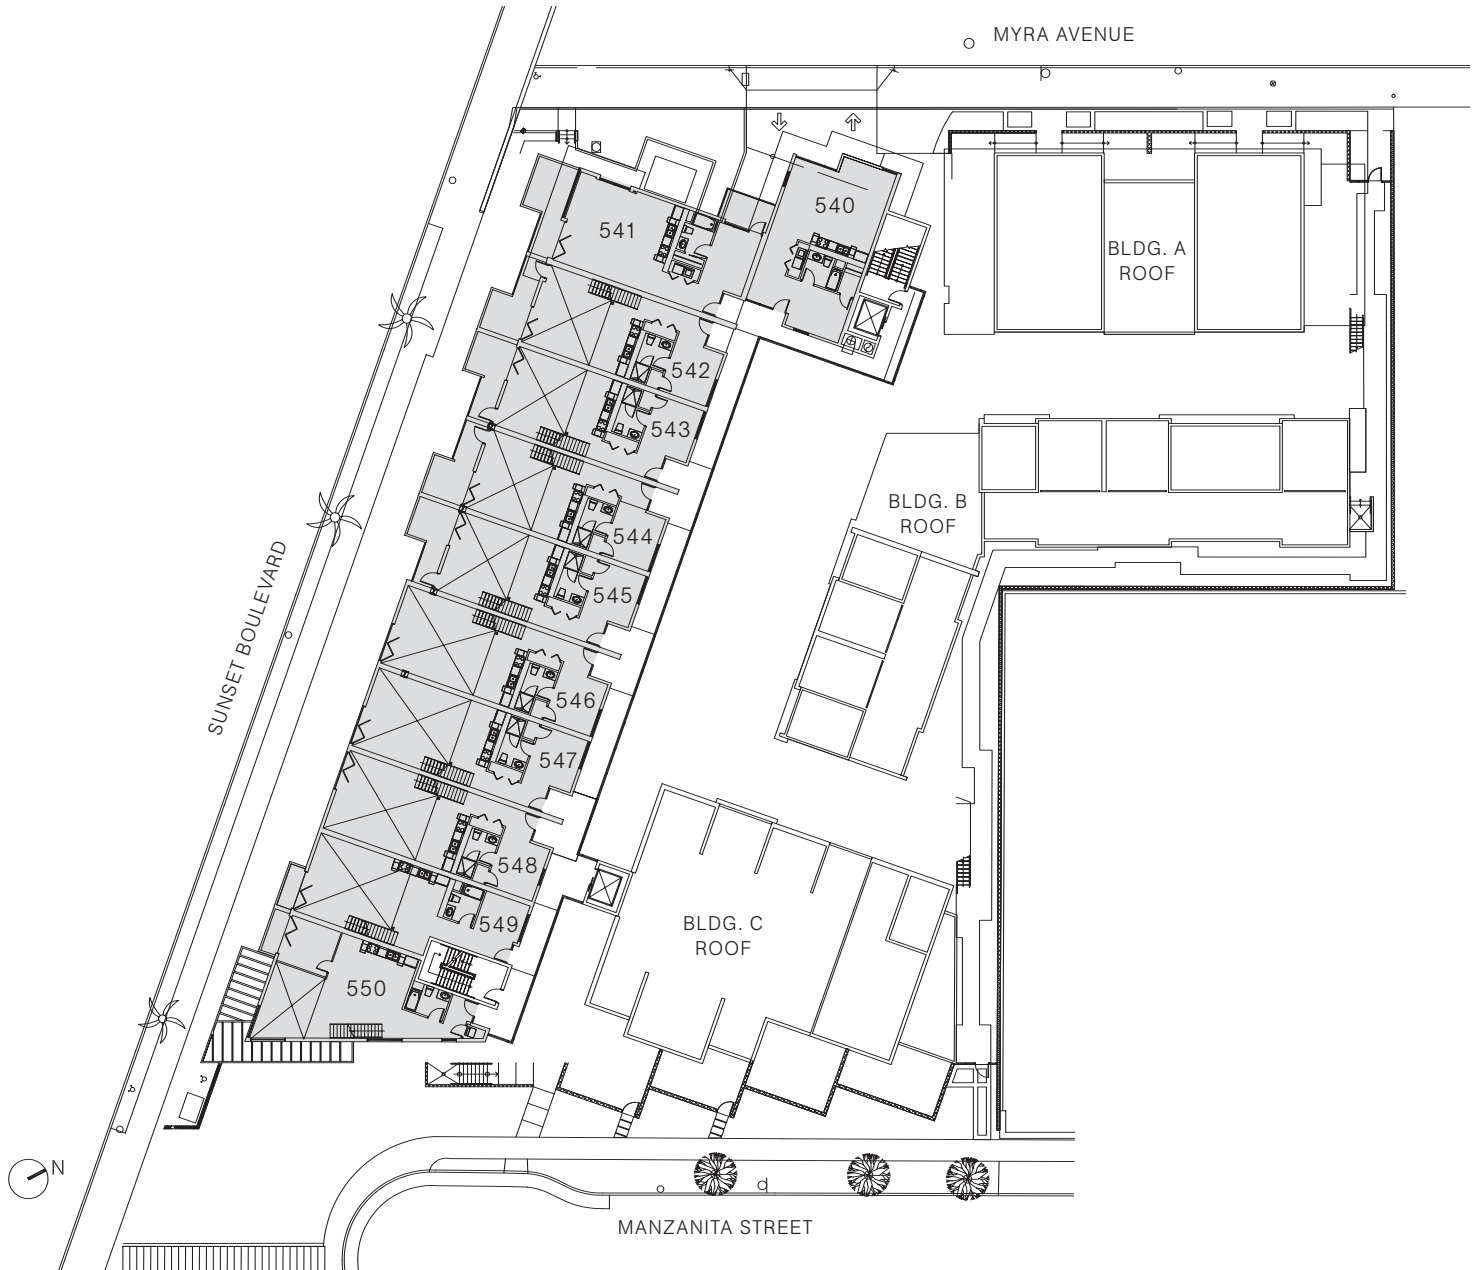

SUNSET SILVER LAKE

4111 Sunset Boulevard Los Angeles California 90029 T 213 488 0600

sunsetsilverlake.com

LEVEL 5